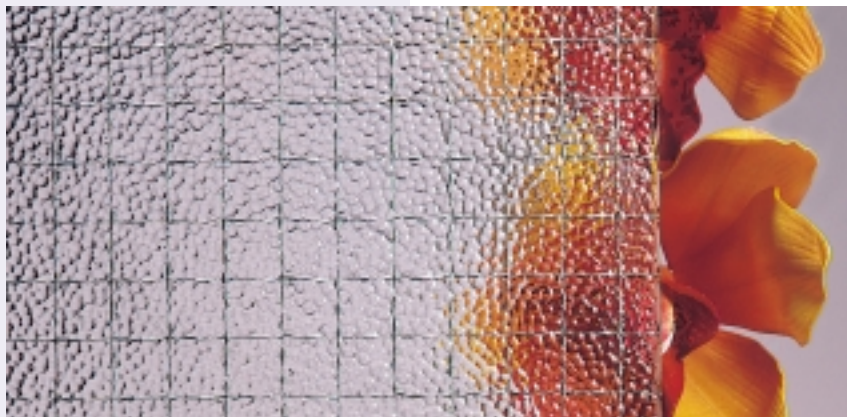

Bewerkingen: Dubbel glas
 Gelaagd
 Gehard

VERWERKING EN AFWERKING

Bewerkingen

Volgens de eigenschappen van het gebruikte glastype (zie tabel)

- bewerking van het oppervlak zandstralen, mattering met een speciale vloeistof, emailering, verzilvering
- randafwerking
standaardslijpen, facetslijpen
- vormbewerking
versnijden en doorboren, UV-verlijmen, ronde vormen (in 2 dimensies)
- veiligheid/isolatie (zie tabel)
gehard glas, dubbele beglazing (alleen voor beglazingen met één gladde zijde): de bedrukte zijde komt aan de buitenzijde