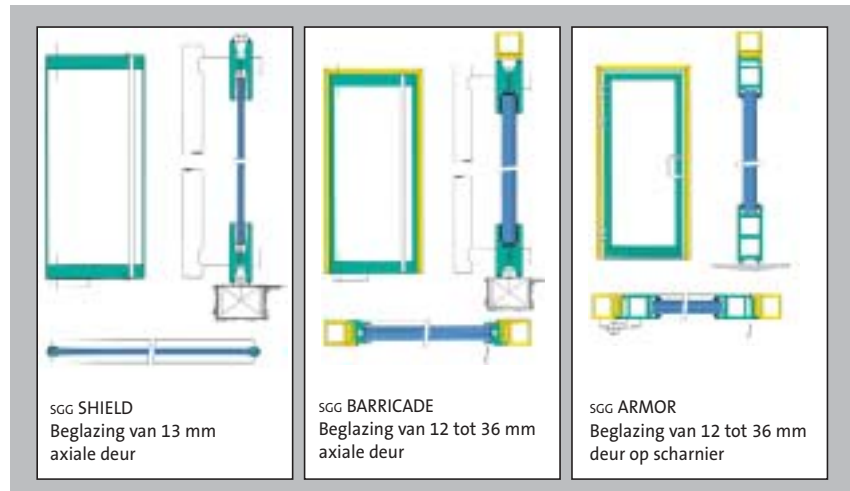

Veiligheidsdeuren

Het veiligheidsglas SGG STADIP PROTECT gebruikt als toegangssas of veiligheidsdeur, beschermt u zowel tegen doorval als tegen gewapend geweld. Het systeem biedt verschillende montage mogelijkheden. Van een enkele veiligheidsdeur tot de volledige veiligheidstussenwand, met of zonder elektrische bediening.

Talrijke toepassingen :

apotheken - luxe winkels - benzine-stations - privé-woningen (home-jacking preventie) - banken - computerzalen - ambassades - psychiatrische inrichtingen - gevangenissen

SGG SHIELD
Beglazing van 13 mm
axiale deur

SGG BARRICADE
Beglazing van 12 tot 36 mm
axiale deur

SGG ARMOR
Beglazing van 12 tot 36 mm
deur op scharnier