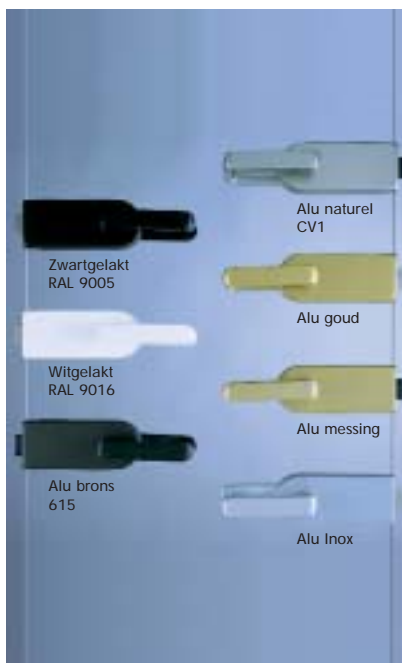

Volledig modulair : scc SECURIT vouwwanden.

Gepersonaliseerde zandstraling

Deur in sGG PARSOL groen gezandstraald met bovenlicht in sGG PARSOL groen.

Inkomsas in sGG SPIDER GLASS - Vlaams parlement

Glaswand met gezandstraald motief in sGG SEKURIT

Veiligheidsdeuren

Het veiligheidsglas SGG STADIP PROTECT gebruikt als toegangssas of veiligheidsdeur, beschermt u zowel tegen doorval als tegen gewapend geweld. Het systeem biedt verschillende montage mogelijkheden. Van een enkele veiligheidsdeur tot de volledige veiligheidstussenwand, met of zonder elektrische bediening.