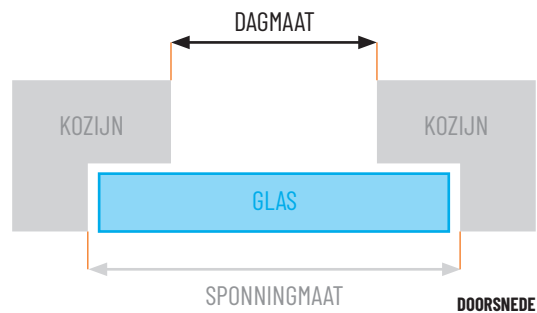

INMETEN CONFORGLACE®

OM UW GLAS TE BESTELLEN, MOET U DE JUISTE GLASMAAT BEPALEN. DEZE MAAT VERSCHILT PER TOEPASSING. U MEET DE GLASMAAT IN MILIMETERS (MM). DE MONTAGE IS UW EIGEN VERANTWOORDELIJKHEID. BIJ AFWIJKINGEN OF TWIJFELS BIJ HET OPMETEN ALTIJD EVEN CONTACT OPNEMEN MET ONZE KLANTENSERVICE VIA INFO@GLASKONING.BE OF +31 318 763 900.

STAP 1 BREEDTE

Meet de **dagmaat** in de breedte - minus 7 mm.

STAP 1 BREEDTE

STAP 2 HOOGTE

Meet de **dagmaat** in de hoogte - minus 7 mm.

STAP 2 HOOGTE