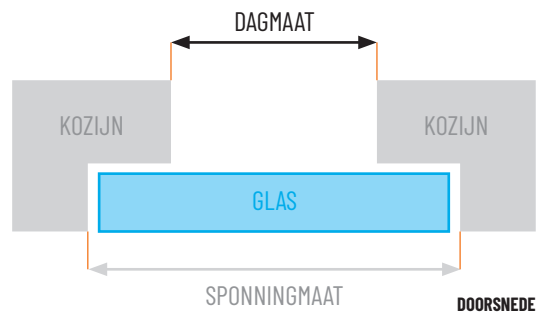

INMETEN CONFORGLACE®

OM UW GLAS TE BESTELLEN, MOET U DE JUISTE GLASMAAT BEPALEN. DEZE MAAT VERSCHILT PER TOEPASSING. U MEET DE GLASMAAT IN MILIMETERS (MM). DE MONTAGE IS UW EIGEN VERANTWOORDELIJKHEID. BIJ AFWIJKINGEN OF TWIJFELS BIJ HET OPMETEN ALTIJD EVEN CONTACT OPNEMEN MET ONZE KLANTENSERVICE VIA INFO@GLASKONING.NL OF 0318 763 900.

STAP 1 BREEDTE

Meet de **sponningmaat** in de breedte - minus 7 mm.

STAP 1 BREEDTE

STAP 2 HOOGTE

Meet de **sponningmaat** in de hoogte - minus 7 mm.

STAP 2 HOOGTE