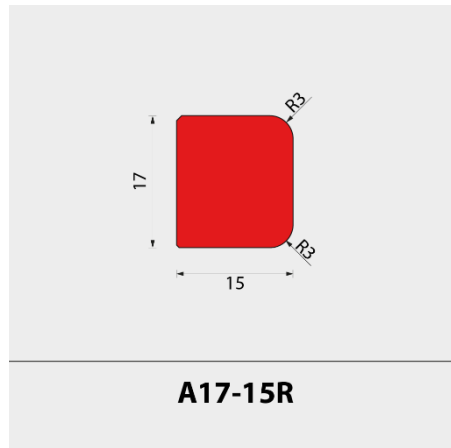

Overzicht glaslatten

Zit de juiste glaslát er niet bij? Neem dan contact op met info@glaskoning.nl.

Glaslat standaard – recht

Brandwerende glaslát

Scroll verder voor meer glaslatten

Glaslat standaard – schuin