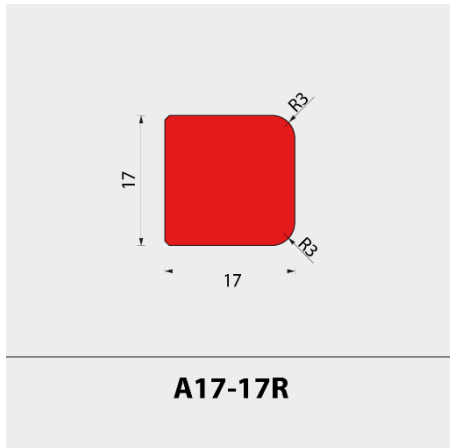

Overzicht glaslatten

Zit de juiste glaslát er niet bij? Neem dan contact op met info@glaskoning.nl.

Glaslat standaard – recht

Brandwerende glaslát

Scroll verder voor meer glaslatten

Glaslat standaard – schuin