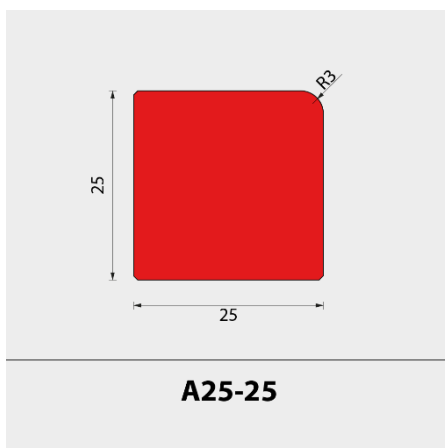

Overzicht glaslatten

Zit de juiste glaslát er niet bij? Neem dan contact op met info@glaskoning.nl.

Glaslat standaard – recht

Brandwerende glaslát

Scroll verder voor meer glaslatten

Glaslat standaard – schuin